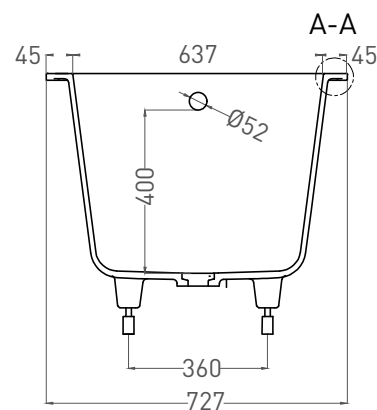

ORNELLA 180x80

ВАННА ВСТРАИВАЕМАЯ МОДИФИКАЦИЯ OVAL

Дизайн: Salini SRL

salini
L'ANIMA DELL'ACQUA

Размеры: 1706 x 727 x 610 / 630 мм

Вес нетто / брутто: 65 / 116 кг

Объём до перелива: 287 л

Глубина до перелива: 400 мм

Материал: S-Stone

Покрытие: матовое

Цвет: RAL / белый

Комплектация: ванна, регулируемые ножки до 2 см

Требуемый смеситель: настенный / напольный

Гарантия: 10 лет

Производство: Италия / Россия

Salini SRL

20122 Italia, Milano, Largo Ildefonso Schuster, 1

info@salini-srl.com

www.salini-srl.com

© Salini SRL - All rights reserved

Все права защищены. Несанкционированное копирование, публикация, полное или частичное воспроизведение запрещены.