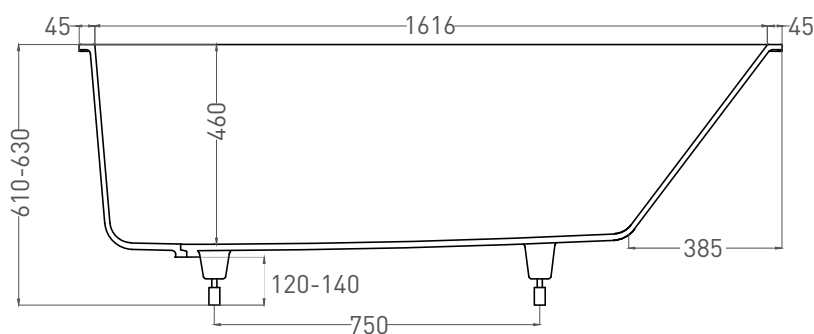

ORNELLA 180x80

ВАННА ВСТРАИВАЕМАЯ МОДИФИКАЦИЯ OVAL

Дизайн: Salini SRL

salini
L'ANIMA DELL'ACQUA

Размеры: 1706 x 727 x 610 / 630 мм

Вес нетто / брутто: 65 / 116 кг

Объём до перелива: 287 л

Глубина до перелива: 400 мм

Материал: S-Stone

Покрытие: матовое

Цвет: RAL / белый

Комплектация: ванна, регулируемые ножки до 2 см

Требуемый смеситель: настенный / напольный

Гарантия: 10 лет

Производство: Италия / Россия

Salini SRL

20122 Italia, Milano, Largo Ildefonso Schuster, 1

info@salini-srl.com

www.salini-srl.com

© Salini SRL - All rights reserved

Все права защищены. Несанкционированное копирование, публикация, полное или частичное воспроизведение запрещены.