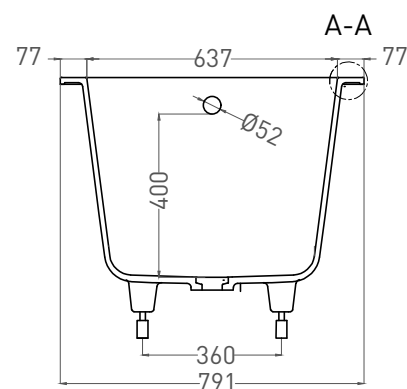

ORNELLA 180x80

ВАННА ВСТРАИВАЕМАЯ 102322M

Дизайн: Salini SRL

salini
L'ANIMA DELL'ACQUA

Размеры: 1790 x 791 x 610 / 630 мм

Вес нетто / брутто: 65 / 116 кг

Объём до перелива: 287 л

Глубина до перелива: 400 мм

Материал: S-Stone

Покрытие: матовое

Цвет: RAL / белый

Комплектация: ванна, регулируемые ножки до 2 см

Требуемый смеситель: настенный / напольный

Гарантия: 10 лет

Производство: Италия / Россия

Salini SRL

20122 Italia, Milano, Largo Ildefonso Schuster, 1

info@salini-srl.com

www.salini-srl.com

© Salini SRL - All rights reserved

Все права защищены. Несанкционированное копирование, публикация, полное или частичное воспроизведение запрещены.