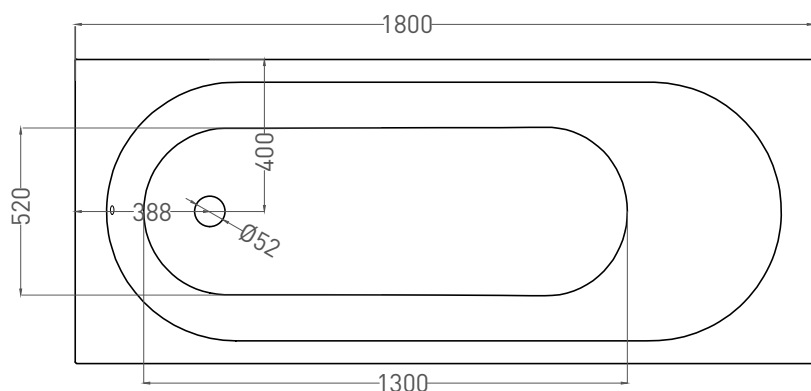

ORNELLA 180x80

ВАННА ВСТРАИВАЕМАЯ 102312G / 102312M

Дизайн: Salini SRL

salini
L'ANIMA DELL'ACQUA

Размеры: 1800 x 800 x 610 / 630 мм

Вес нетто / брутто: 80 / 131 кг, 85 / 136 кг

Объем до перелива: 287 л

Глубина до перелива: 400 мм

Материал: S-Sense

Покрытие: глянцевое / матовое

Цвет: RAL / белый

Комплектация: ванна, регулируемые ножки до 2 см

Требуемый смеситель: настенный / напольный

Гарантия: 10 лет

Производство: Италия / Россия

Salini SRL

20122 Italia, Milano, Largo Ildefonso Schuster, 1

info@salini-srl.com

www.salini-srl.com

© Salini SRL - All rights reserved

Все права защищены. Несанкционированное копирование, публикация, полное или частичное воспроизведение запрещены.