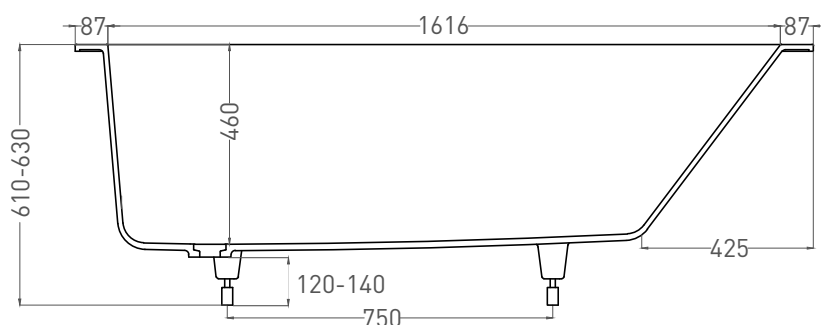

ORNELLA 180x80

ВАННА ВСТРАИВАЕМАЯ 102322M

Дизайн: Salini SRL

salini
L'ANIMA DELL'ACQUA

Размеры: 1790 x 791 x 610 / 630 мм

Вес нетто / брутто: 65 / 116 кг

Объём до перелива: 287 л

Глубина до перелива: 400 мм

Материал: S-Stone

Покрытие: матовое

Цвет: RAL / белый

Комплектация: ванна, регулируемые ножки до 2 см

Требуемый смеситель: настенный / напольный

Гарантия: 10 лет

Производство: Италия / Россия

Salini SRL

20122 Italia, Milano, Largo Ildefonso Schuster, 1

info@salini-srl.com

www.salini-srl.com

© Salini SRL - All rights reserved

Все права защищены. Несанкционированное копирование, публикация, полное или частичное воспроизведение запрещены.