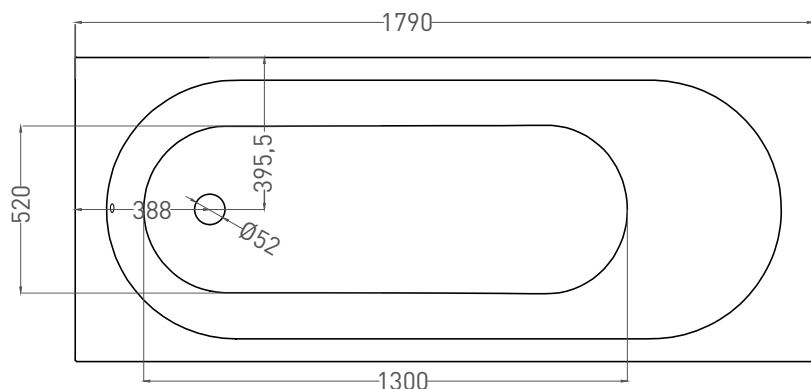

ORNELLA 180x80

ВАННА ВСТРАИВАЕМАЯ 102322M

Дизайн: Salini SRL

salini
L'ANIMA DELL'ACQUA

Размеры: 1790 x 791 x 610 / 630 мм

Вес нетто / брутто: 65 / 116 кг

Объём до перелива: 287 л

Глубина до перелива: 400 мм

Материал: S-Stone

Покрытие: матовое

Цвет: RAL / белый

Комплектация: ванна, регулируемые ножки до 2 см

Требуемый смеситель: настенный / напольный

Гарантия: 10 лет

Производство: Италия / Россия

Salini SRL

20122 Italia, Milano, Largo Ildefonso Schuster, 1

info@salini-srl.com

www.salini-srl.com

© Salini SRL - All rights reserved

Все права защищены. Несанкционированное копирование, публикация, полное или частичное воспроизведение запрещены.