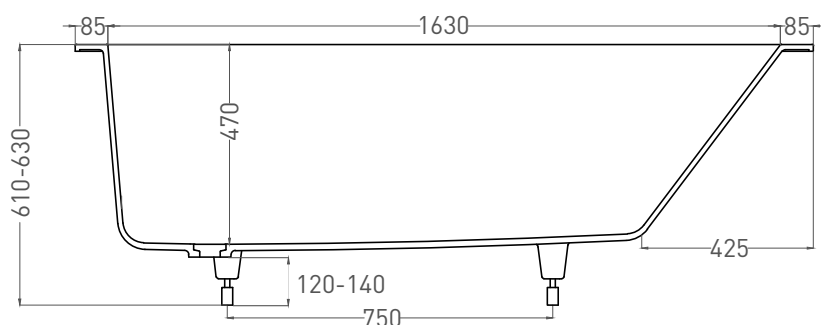

ORNELLA 180x80

ВАННА ВСТРАИВАЕМАЯ 102312G / 102312M

Дизайн: Salini SRL

salini
L'ANIMA DELL'ACQUA

Размеры: 1800 x 800 x 610 / 630 мм

Вес нетто / брутто: 80 / 131 кг, 85 / 136 кг

Объем до перелива: 287 л

Глубина до перелива: 400 мм

Материал: S-Sense

Покрытие: глянцевое / матовое

Цвет: RAL / белый

Комплектация: ванна, регулируемые ножки до 2 см

Требуемый смеситель: настенный / напольный

Гарантия: 10 лет

Производство: Италия / Россия

Salini SRL

20122 Italia, Milano, Largo Ildefonso Schuster, 1

info@salini-srl.com

www.salini-srl.com

© Salini SRL - All rights reserved

Все права защищены. Несанкционированное копирование, публикация, полное или частичное воспроизведение запрещены.