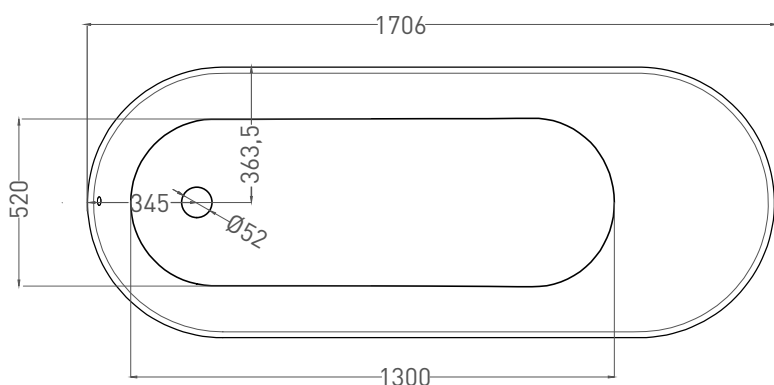

ORNELLA 180x80

ВАННА ВСТРАИВАЕМАЯ МОДИФИКАЦИЯ OVAL

Дизайн: Salini SRL

salini
L'ANIMA DELL'ACQUA

Размеры: 1706 x 727 x 610 / 630 мм

Вес нетто / брутто: 65 / 116 кг

Объём до перелива: 287 л

Глубина до перелива: 400 мм

Материал: S-Stone

Покрытие: матовое

Цвет: RAL / белый

Комплектация: ванна, регулируемые ножки до 2 см

Требуемый смеситель: настенный / напольный

Гарантия: 10 лет

Производство: Италия / Россия

Salini SRL

20122 Italia, Milano, Largo Ildefonso Schuster, 1

info@salini-srl.com

www.salini-srl.com

© Salini SRL - All rights reserved

Все права защищены. Несанкционированное копирование, публикация, полное или частичное воспроизведение запрещены.