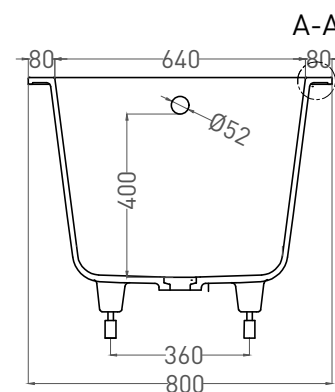

ORNELLA 180x80

ВАННА ВСТРАИВАЕМАЯ 102312G / 102312M

Дизайн: Salini SRL

salini
L'ANIMA DELL'ACQUA

Размеры: 1800 x 800 x 610 / 630 мм

Вес нетто / брутто: 80 / 131 кг, 85 / 136 кг

Объем до перелива: 287 л

Глубина до перелива: 400 мм

Материал: S-Sense

Покрытие: глянцевое / матовое

Цвет: RAL / белый

Комплектация: ванна, регулируемые ножки до 2 см

Требуемый смеситель: настенный / напольный

Гарантия: 10 лет

Производство: Италия / Россия

Salini SRL

20122 Italia, Milano, Largo Ildefonso Schuster, 1

info@salini-srl.com

www.salini-srl.com

© Salini SRL - All rights reserved

Все права защищены. Несанкционированное копирование, публикация, полное или частичное воспроизведение запрещены.